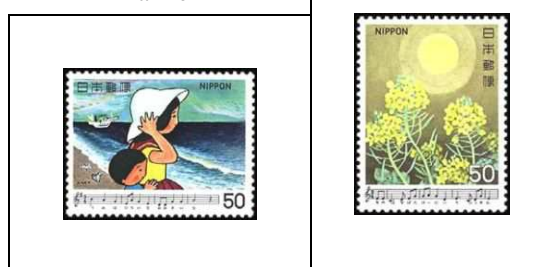

Clair de lune
embrumé

La mer

50 y 1325 50 y 1326

1980

Art moderne japonais (VI) Tableaux

« Danseuses »,
par Seiki Kuroda

50 y

1327